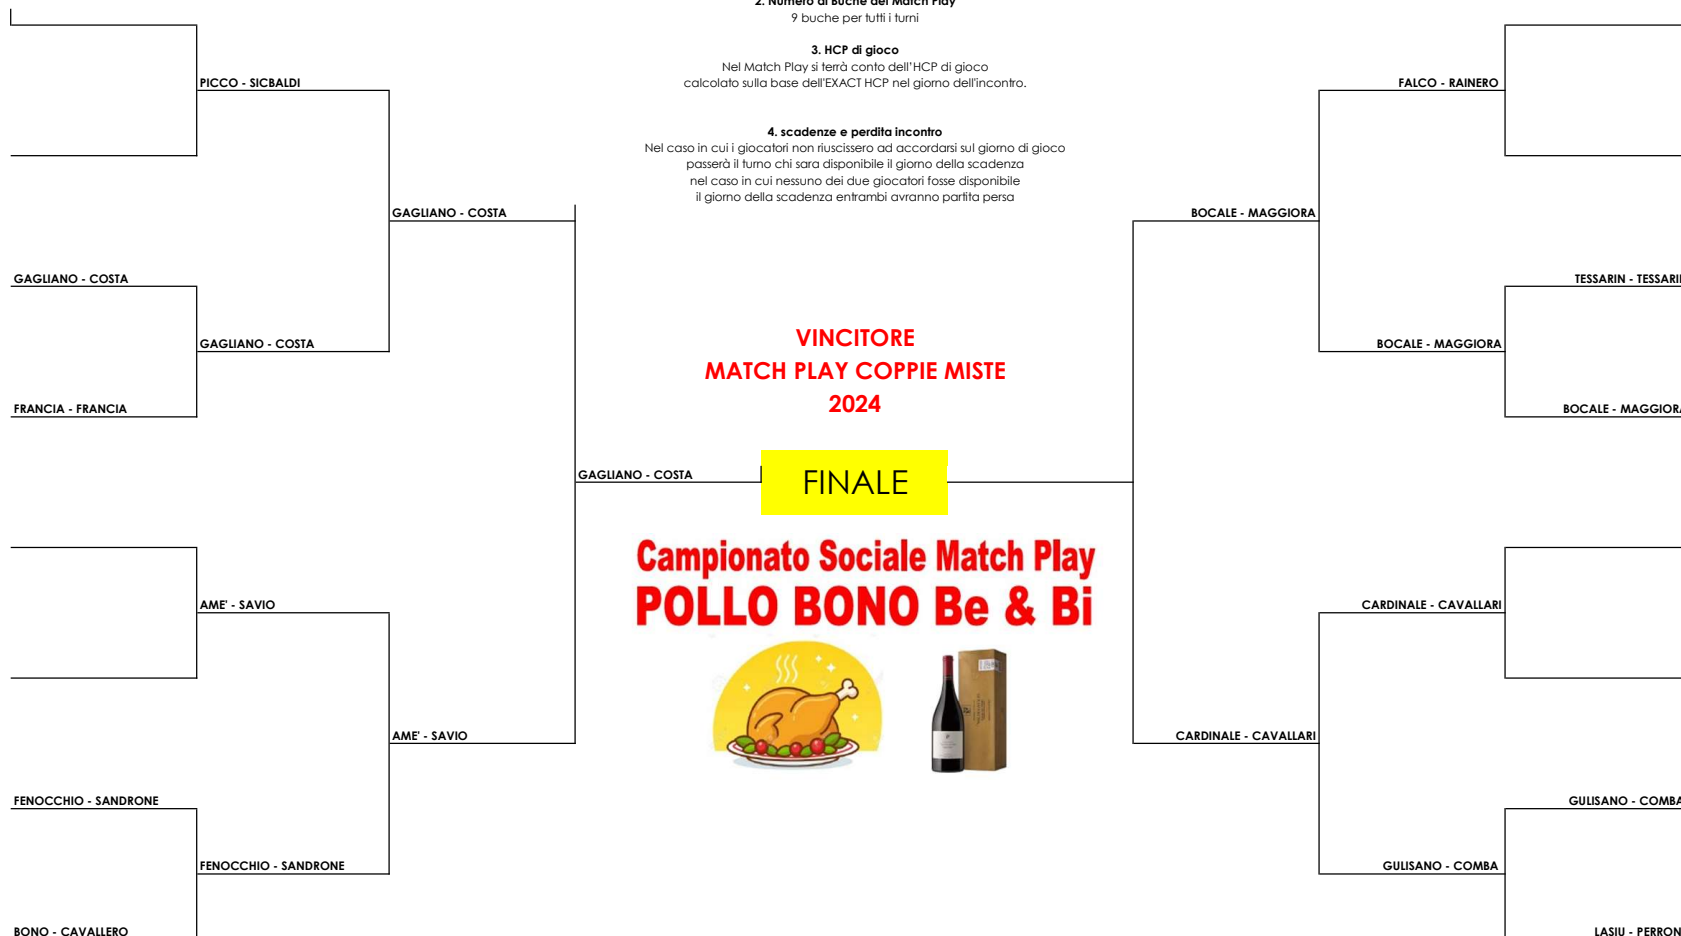

MATCH PLAY 2024 - COPPIE MISTE

REGOLAMENTO

1. Campo di gioco

2. Numero di Buche del Match Play

9 buche per tutti i turni

3. HCP di gioco

Nel Match Play si terrà conto dell'HCP di gioco calcolato sulla base dell'EXACT HCP nel giorno dell'incontro.

4. scadenze e perdita incontro

Nel caso in cui i giocatori non riuscissero ad accordarsi sul giorno di gioco passerà il turno chi sarà disponibile il giorno della scadenza nel caso in cui nessuno dei due giocatori fosse disponibile il giorno della scadenza entrambi avranno partita persa

entro	entro	entro
15-lug	15-set	15-ott

31-ott

entro	entro	entro
15-ott	15-set	15-lug